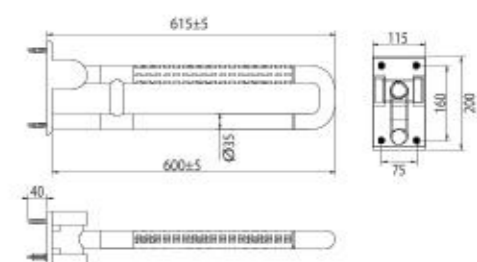

FJ9526-OGAK991AS

Nylon Grab Bar

FFAS9402-000040BC0

Turnup Nylon Grab Bar

FFAS9401-000040BC0

GRAB BARS

Urinal Fixtures for Handicapped

FJ9522-OGAK991AS