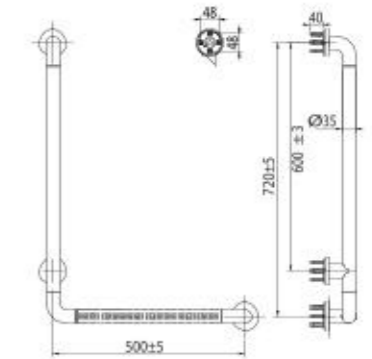

FFAS9405-000040BC0