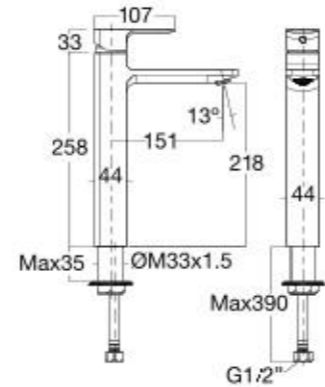

FFAS1308-101500BFO