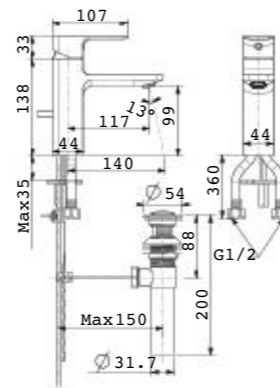

BASIN FAUCETS

FFAS1306-101500BFO

FFAS1308-101500BFO

FFAS1301-101500BFO

FFAS1301-102500BFO

BASIN FAUCETS

FFAS1302-101500BCO

FFAS1302-102500BFO

FFAS1303-101500BCO

FFAS1303-102500BFO