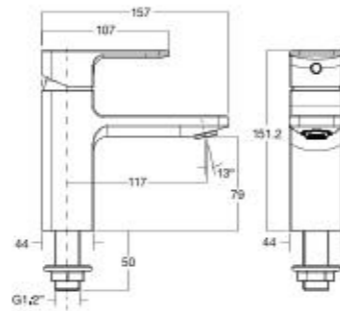

L600 x W460 x H181 mm

Acacia Evolution Semi-Counter Wash Basin

CL0519I-6DACTLS

L500 x W460 x H180 mm

BASIN FAUCETS

Acacia Evolution Basin Mono

FFAS1306-101500BFO

Acacia Evolution Extended Basin Mono