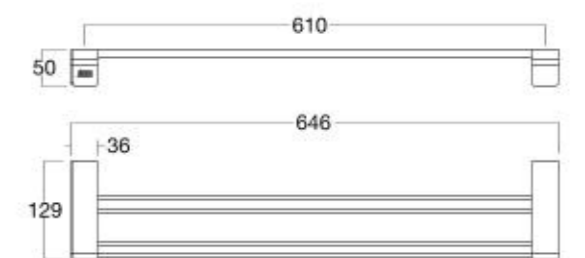

FFAS1393-908500BFO

Acacia Evolution
Paper Holder

FFAS1387-908500BFO

Acacia Evolution
Double Towel Bar

FFAS1394-908500BFO

ACCESSORIES

Acacia Evolution
Towel Shelf

FFAS1395-908500BFO