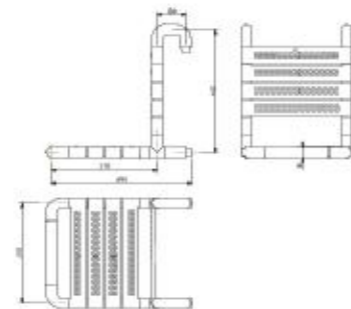

Lavatory Fixtures for Handicapped

FJ9521-OGAK991AS

Grab Bar

FJ9520-OGAK991AS

Shower Nylon Chair

FFAS9407-000040BC0

GRAB BARS

Shower Nylon Grab Bar